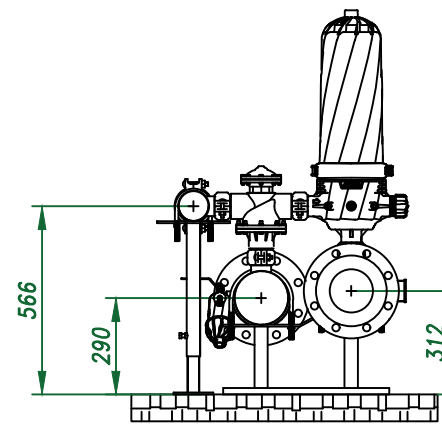

Вид спереди

Вид слева

Вид сверху

Отвод очищ. воды
6"

Изометрия

				Автоматический дисковый фильтр Azud Helix 209HF/6FX		
Изм.	Лист	№ документа	Подп.	Дата	Лит.	Лист
						Листов
					Виды, изометрия	