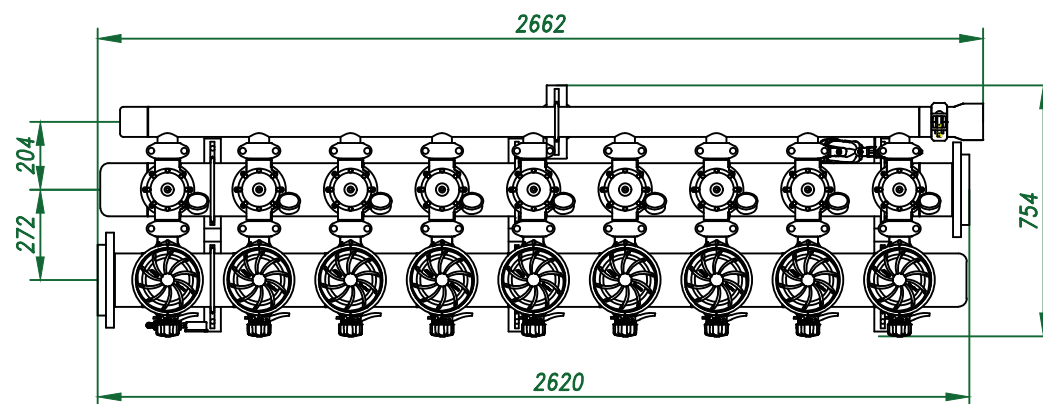

Вид спереди

Вид слева

Вид сверху

Отвод очищ. воды
6"

Изометрия

				Автоматический дисковый фильтр Azud Helix 209HF/6FX		
Изм.	Лист	№ документа	Подп.	Дата	Лит.	Лист
						Листов
					Виды, изометрия	