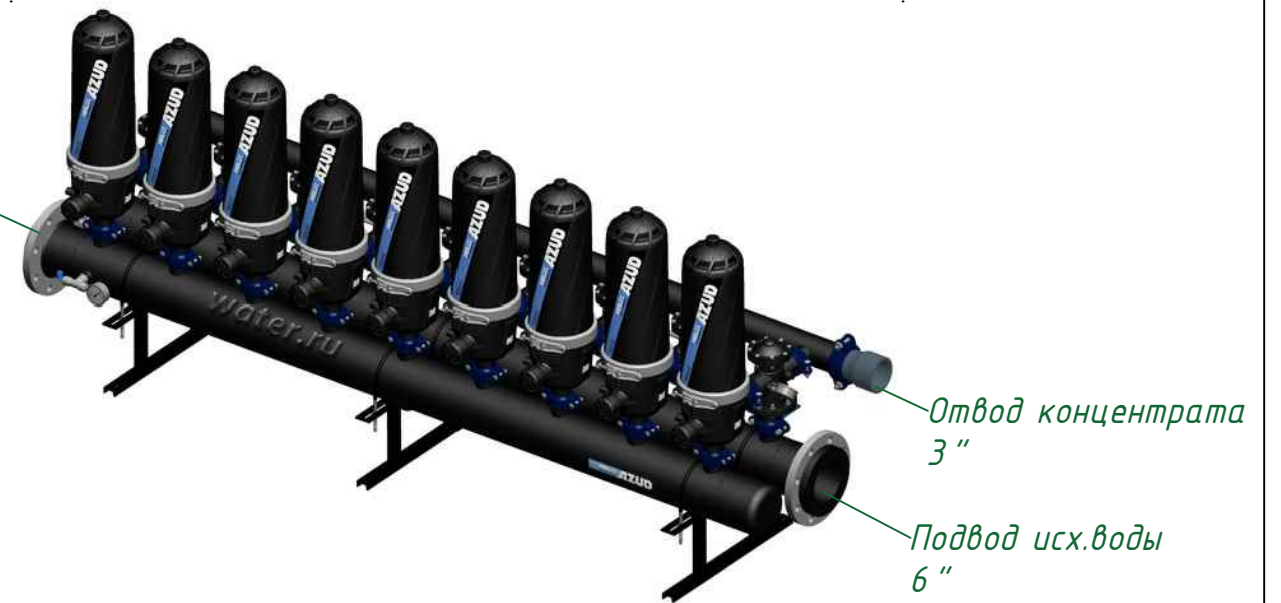

Вид спереди

Вид слева

Вид сверху

Отвод очищ. воды
6"

Изометрия

				Автоматический дисковый фильтр Azud Helix 209HF/6FX		
Изм.	Лист	№ документа	Подп.	Дата	Лит.	Лист
						Листов
					Виды, изометрия	