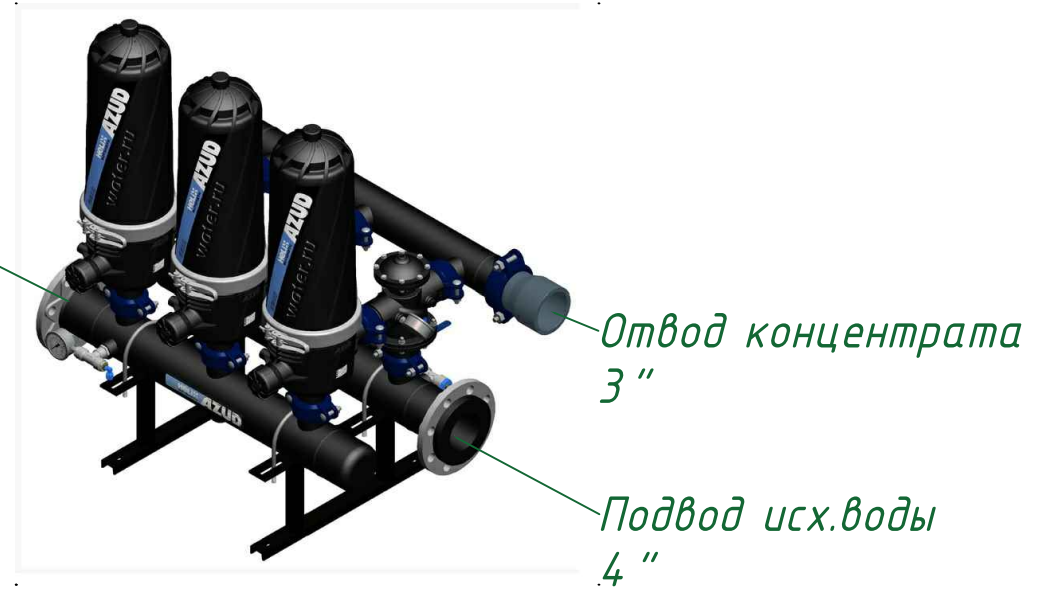

Вид спереди

Вид слева

Вид сверху

*Отвод очищ. воды
4"*

Изометрия

					Автоматический дисковый фильтр HF 203-4FX			
Изм.	Лист	№ документа	Подп.	Дата	Виды, изометрия	Лит.	Лист	Листов
						ООО "Гидра Фильтр"		