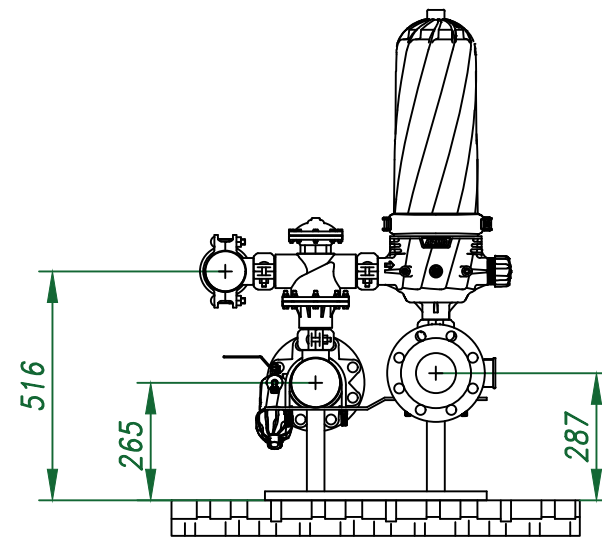

Вид спереди

Вид слева

Вид сверху

*Отвод очищ. воды
4"*

Изометрия

					Автоматический дисковый фильтр HF 203-4FX			
Изм.	Лист	№ документа	Подп.	Дата	Виды, изометрия	Лит.	Лист	Листов
						ООО "Гидра Фильтр"		