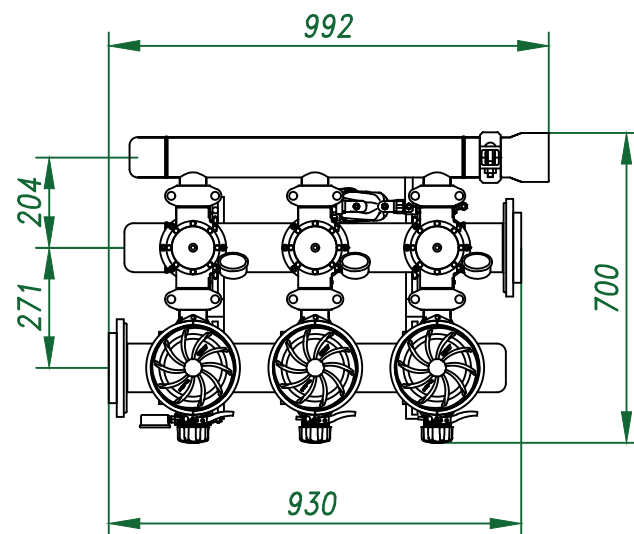

Вид спереди

Вид слева

Вид сверху

*Отвод очищ. воды
4"*

Изометрия

					Автоматический дисковый фильтр HF 203-4FX			
Изм.	Лист	№ документа	Подп.	Дата	Виды, изометрия	Лит.	Лист	Листов
						ООО "Гидра Фильтр"		