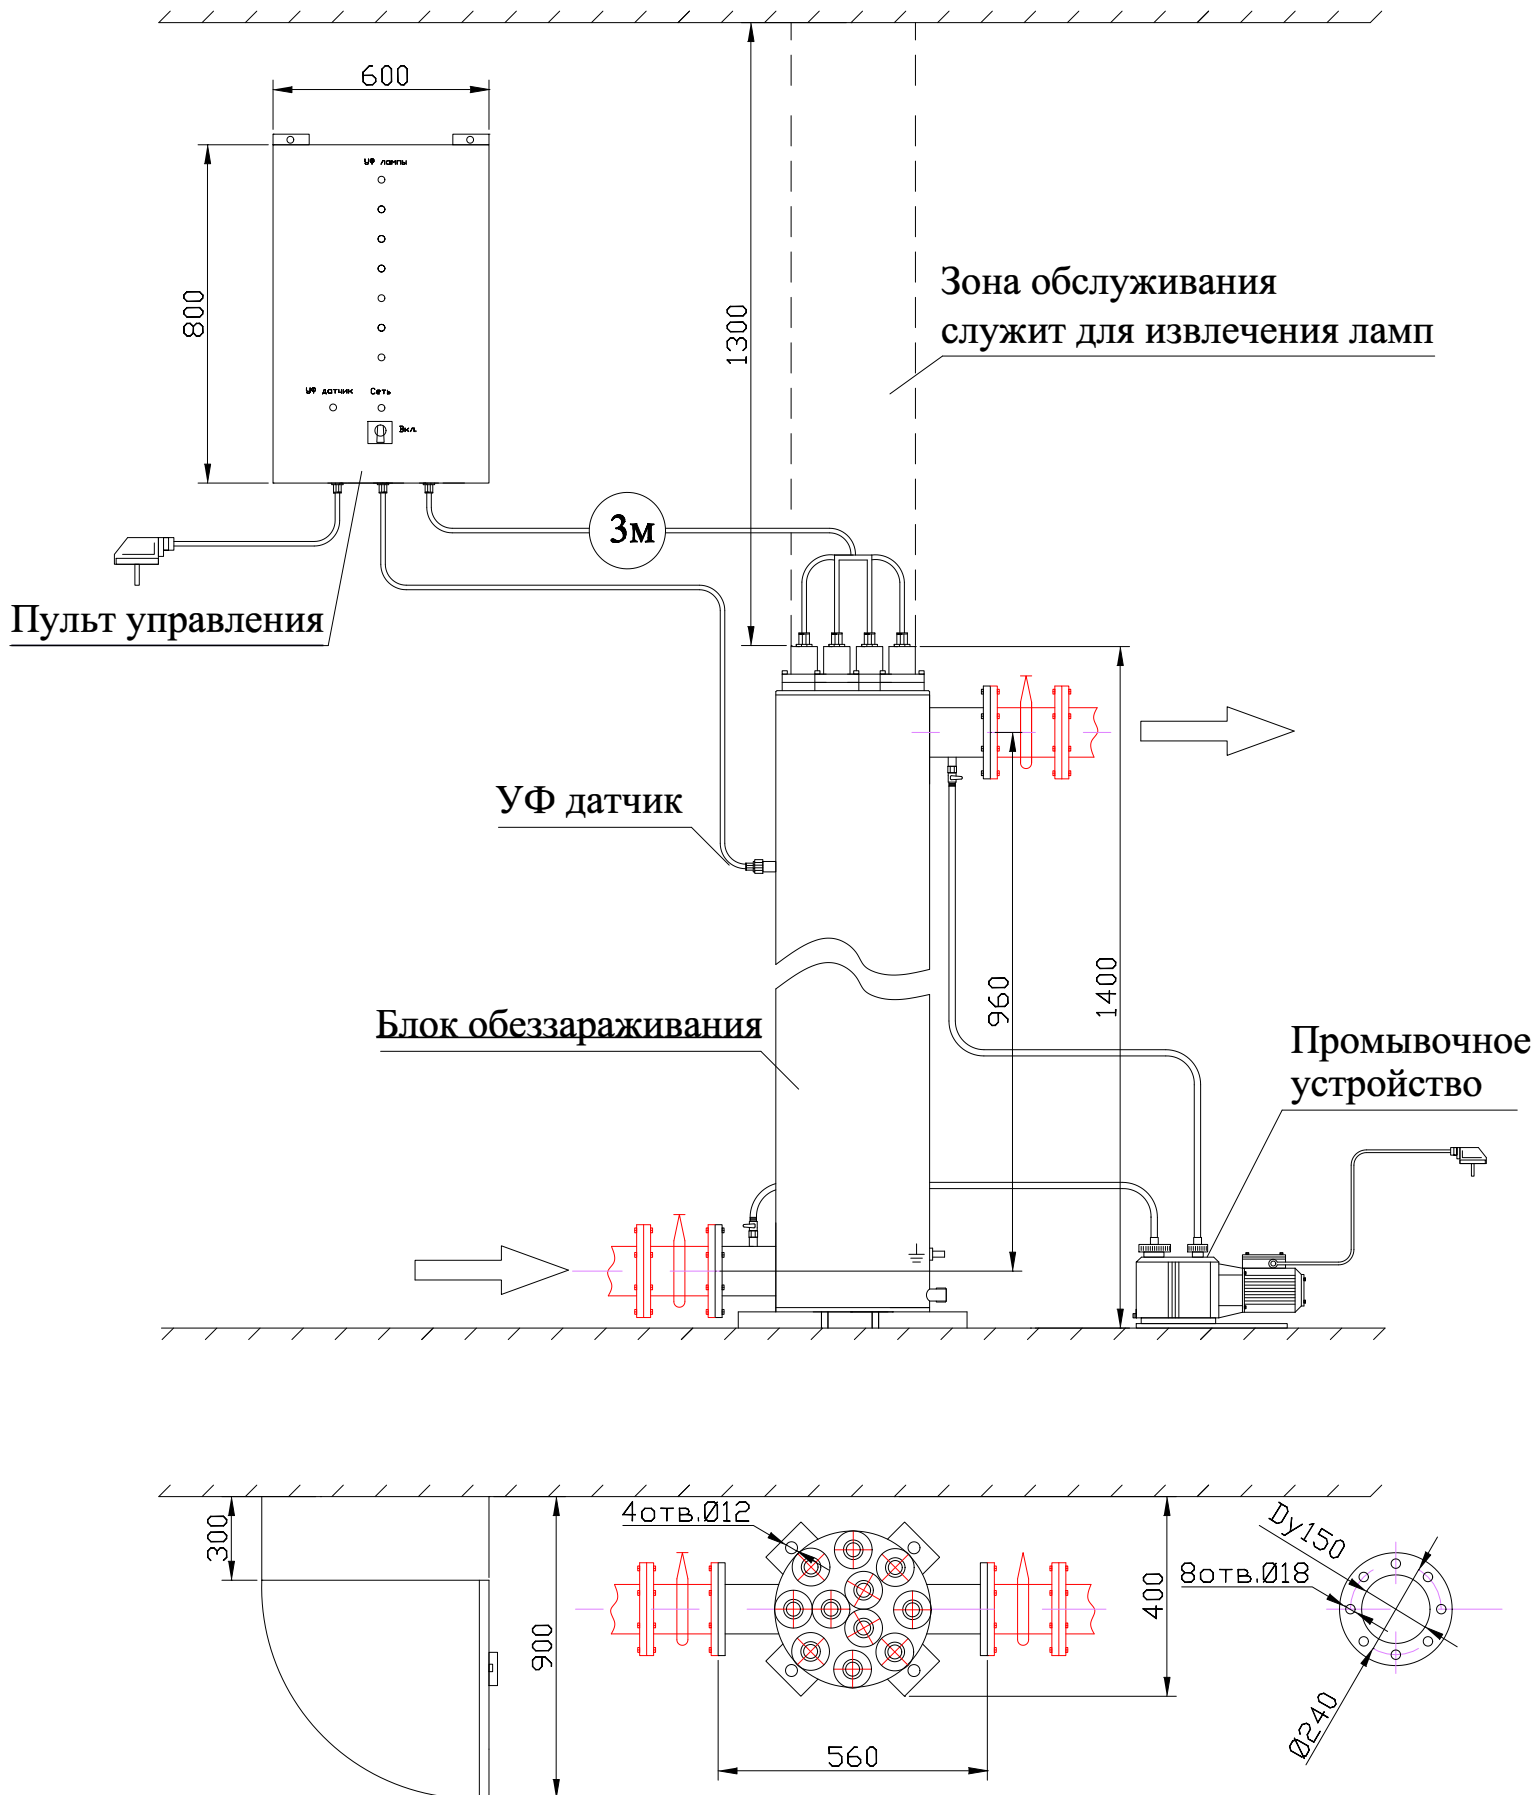

# МОНТАЖНЫЙ ЧЕРТЕЖ УСТАНОВКИ ОДВ-60С ВЕРТИКАЛЬНОЕ РАСПОЛОЖЕНИЕ

# МОНТАЖНЫЙ ЧЕРТЕЖ УСТАНОВКИ ОДВ-60С ГОРИЗОНТАЛЬНОЕ РАСПОЛОЖЕНИЕ

**Примечание:** монтаж установки к стене или полу производится при помощи крепежных уголков находящихся на блоке обеззараживания