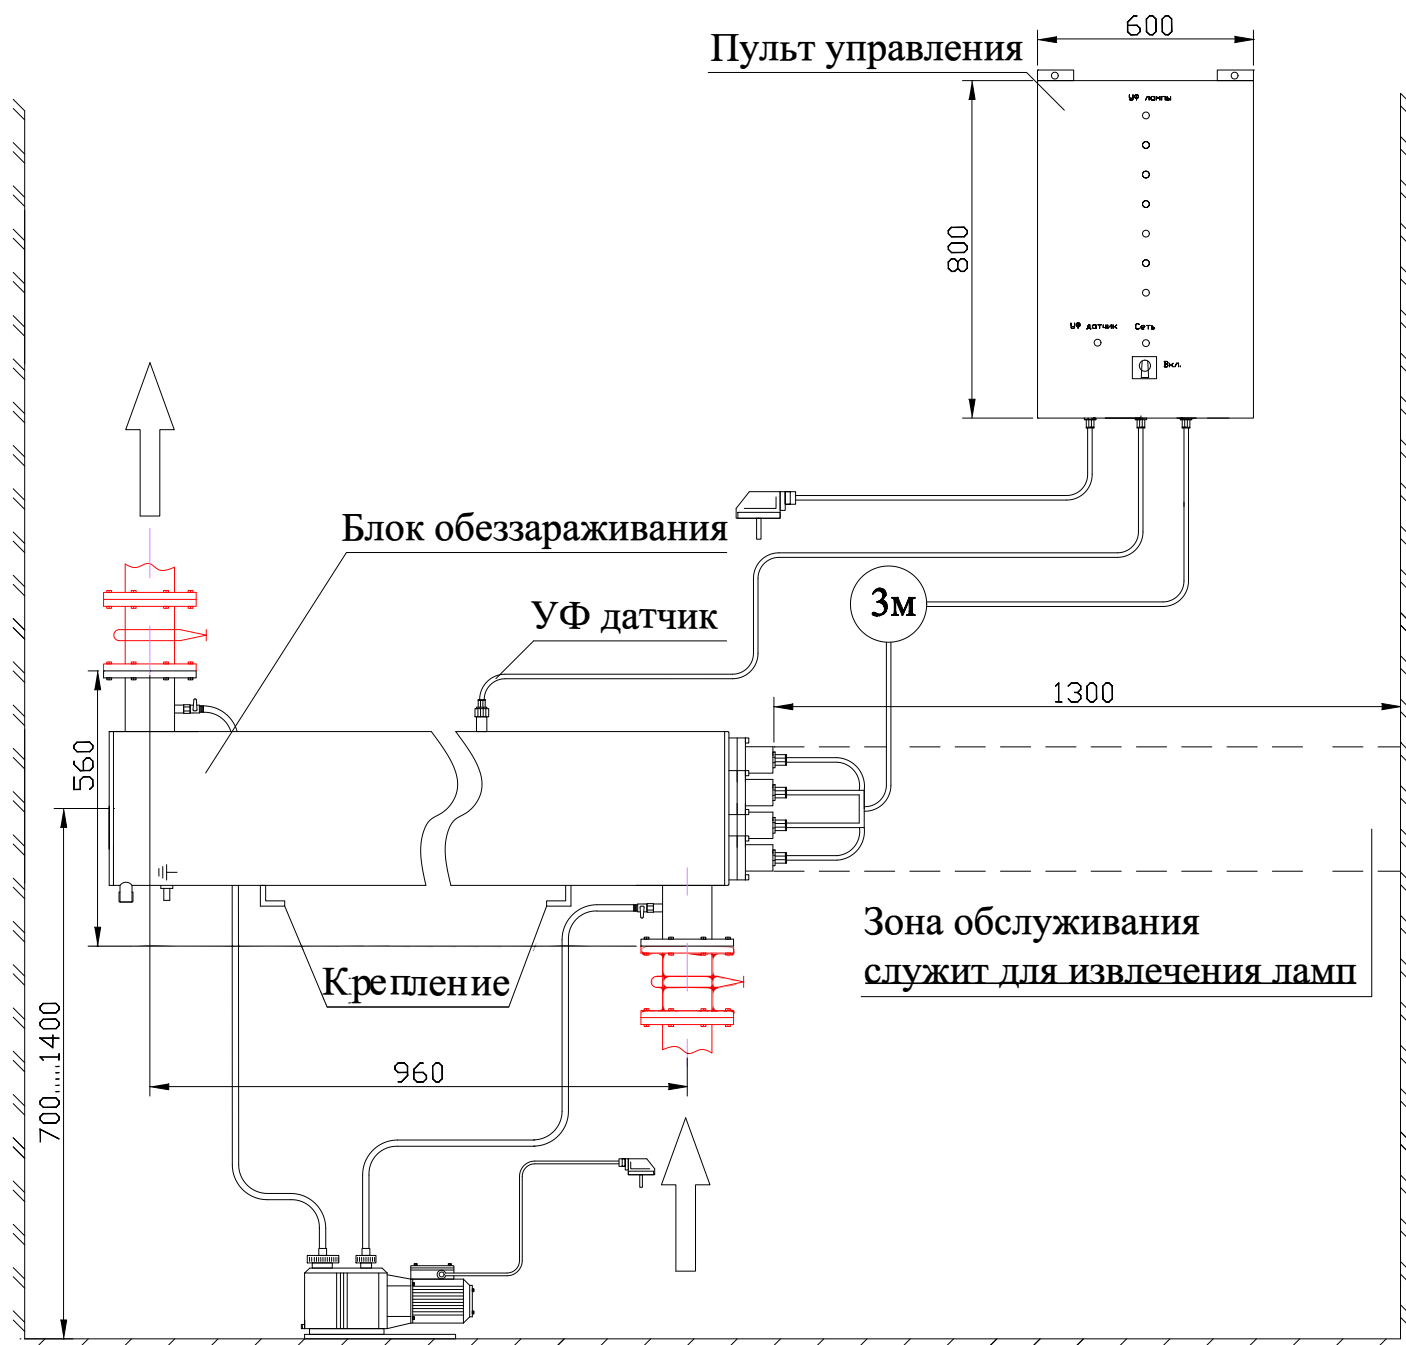

# МОНТАЖНЫЙ ЧЕРТЕЖ УСТАНОВКИ ОДВ-60С ВЕРТИКАЛЬНОЕ РАСПОЛОЖЕНИЕ

# МОНТАЖНЫЙ ЧЕРТЕЖ УСТАНОВКИ ОДВ-60С ГОРИЗОНТАЛЬНОЕ РАСПОЛОЖЕНИЕ

**Примечание:** монтаж установки к стене или полу производится при помощи крепежных уголков находящихся на блоке обеззараживания