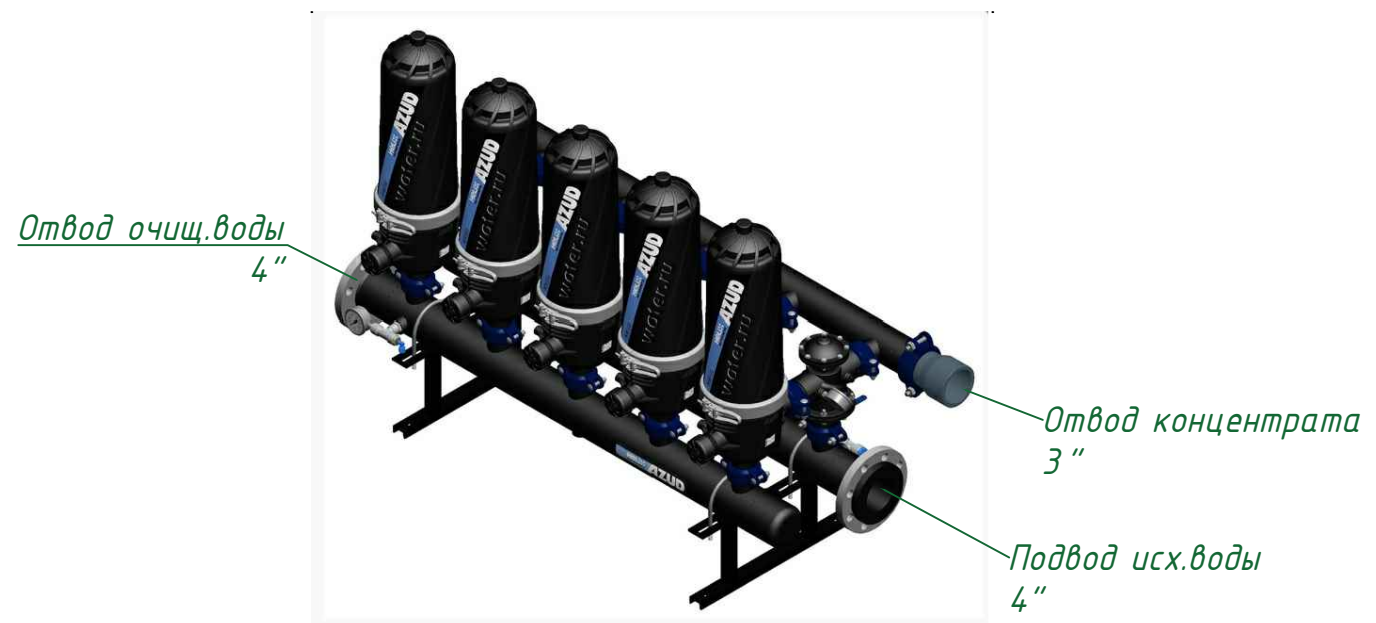

Вид спереди

Вид слева

Вид сверху

Изометрия

					Автоматический дисковый фильтр HF 205-4FX			
Изм.	Лист	№ документа	Подп.	Дата		Лит.	Лист	Листов
					Виды, изометрия			
						ООО "Гидра Фильтр"		