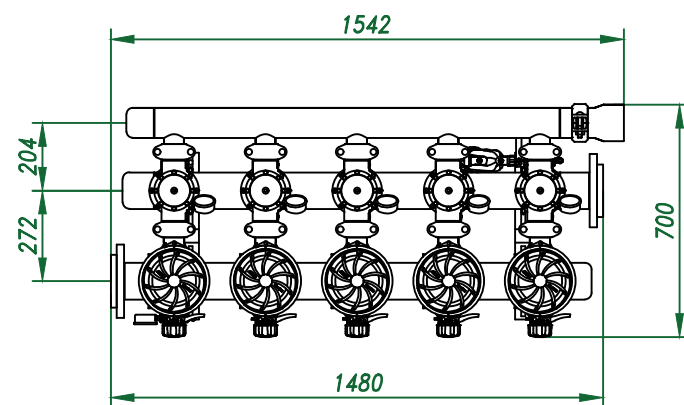

Вид спереди

Вид слева

Вид сверху

Изометрия

					Автоматический дисковый фильтр HF 205-4FX			
Изм.	Лист	№ документа	Подп.	Дата		Лит.	Лист	Листов
					Виды, изометрия			
						ООО "Гидра Фильтр"		