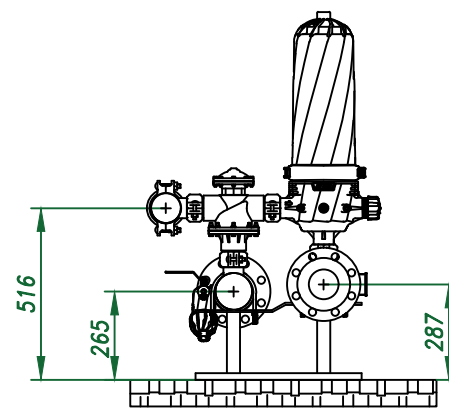

Вид спереди

Вид слева

Вид сверху

Изометрия

					Автоматический дисковый фильтр HF 205-4FX			
Изм.	Лист	№ документа	Подп.	Дата		Лит.	Лист	Листов
					Виды, изометрия			
						ООО "Гидра Фильтр"		